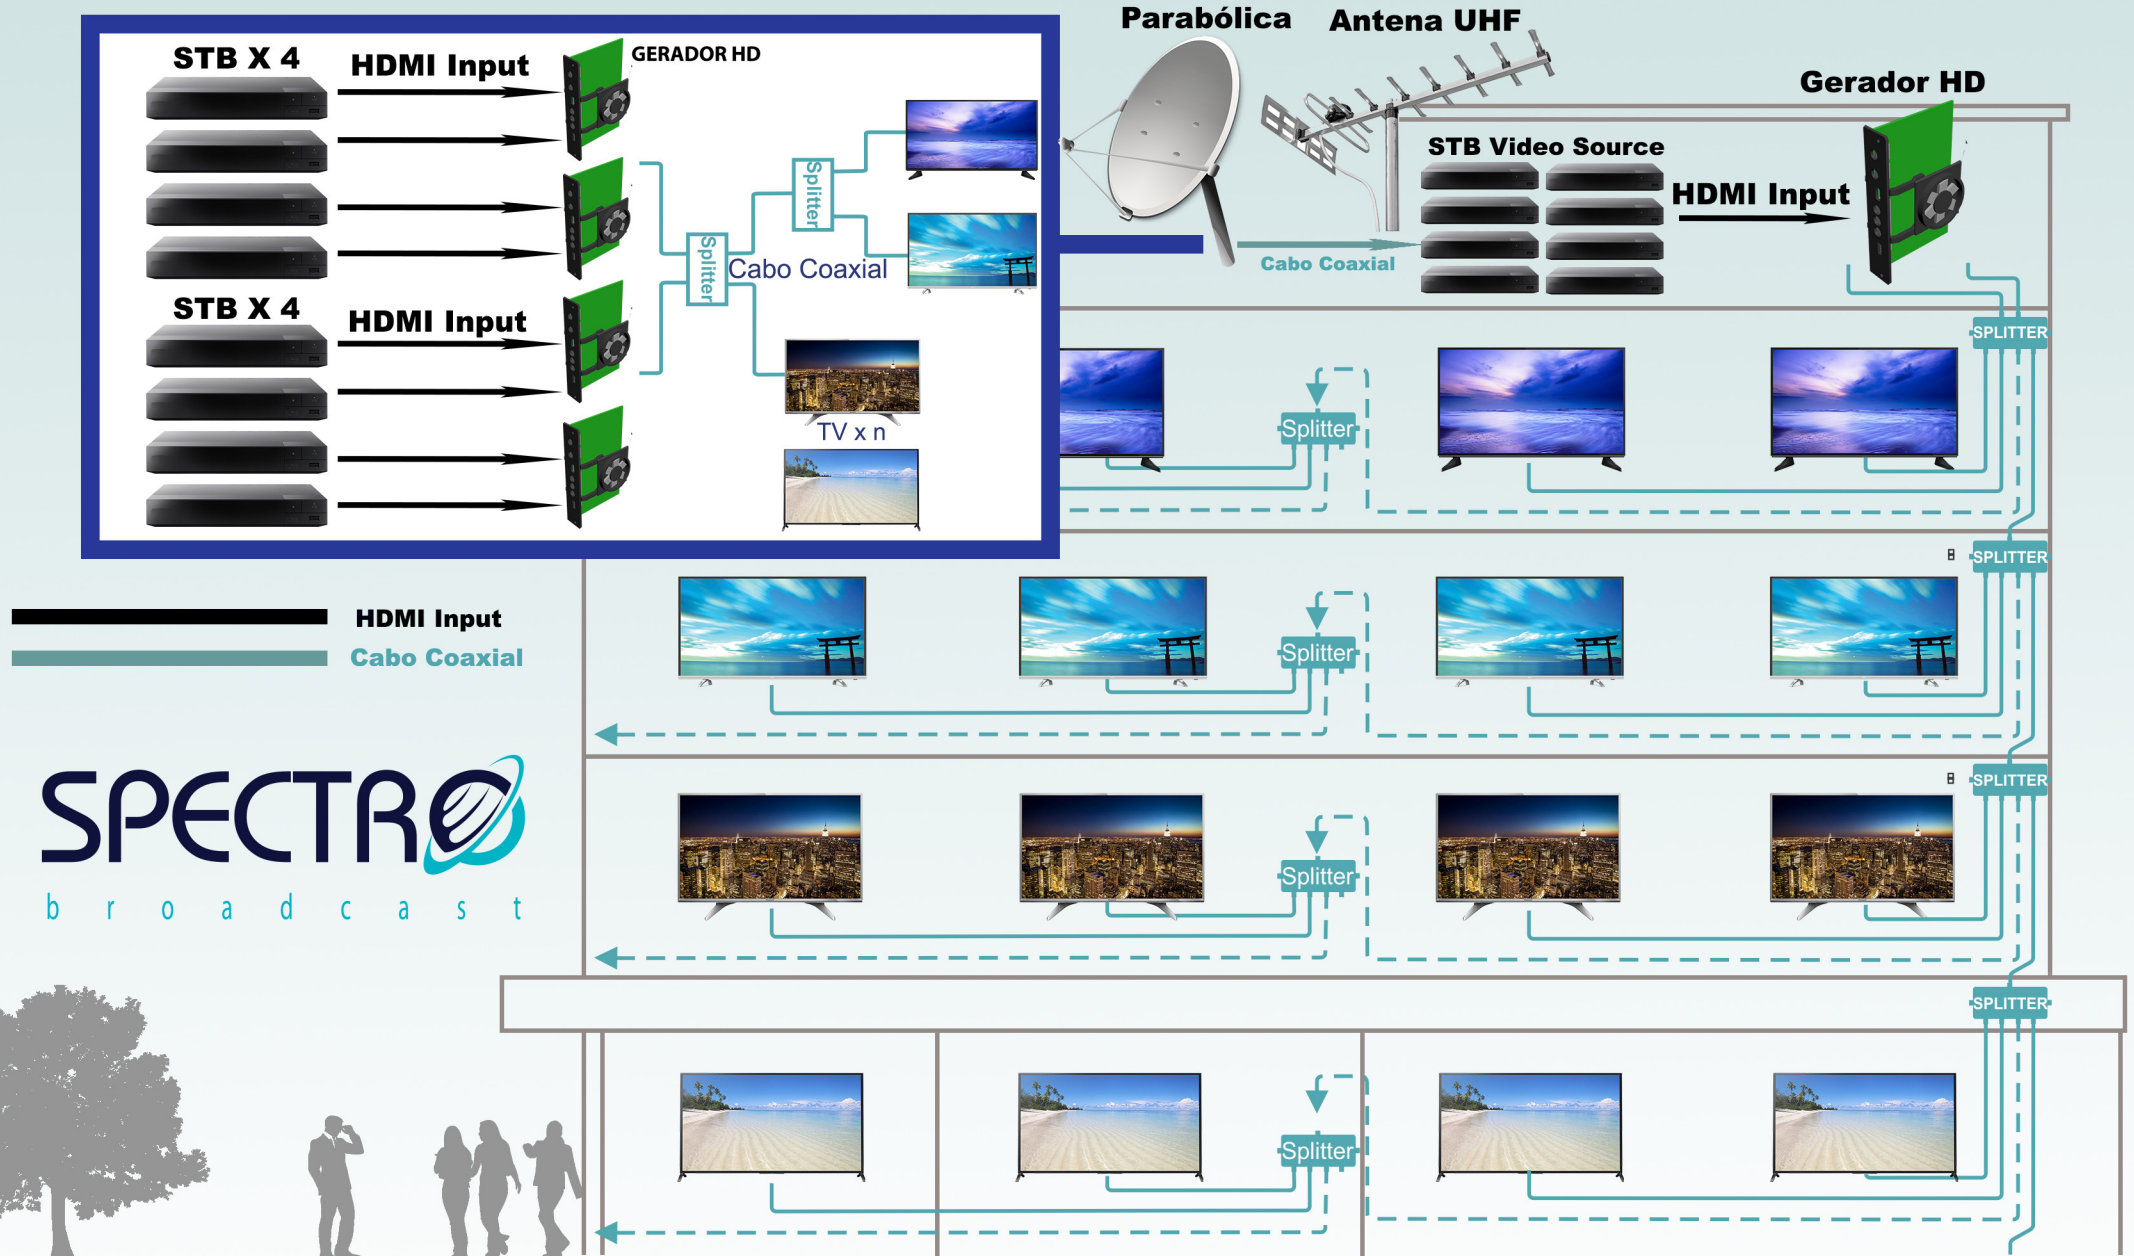

**SPECTRO** 

b r o a d c a s t

Geração de Imagem em HD

androidtv

***Solução de Distribuição de Sinal  
Digital HD para Hotéis***

## Sistema de Distribuição de Sinal Digital HD sem precisar do Segundo Controle Remoto

Gerador de Vídeo em HD

Receptores:  
Satelite  
Terrestre  
Cabo  
Media Player