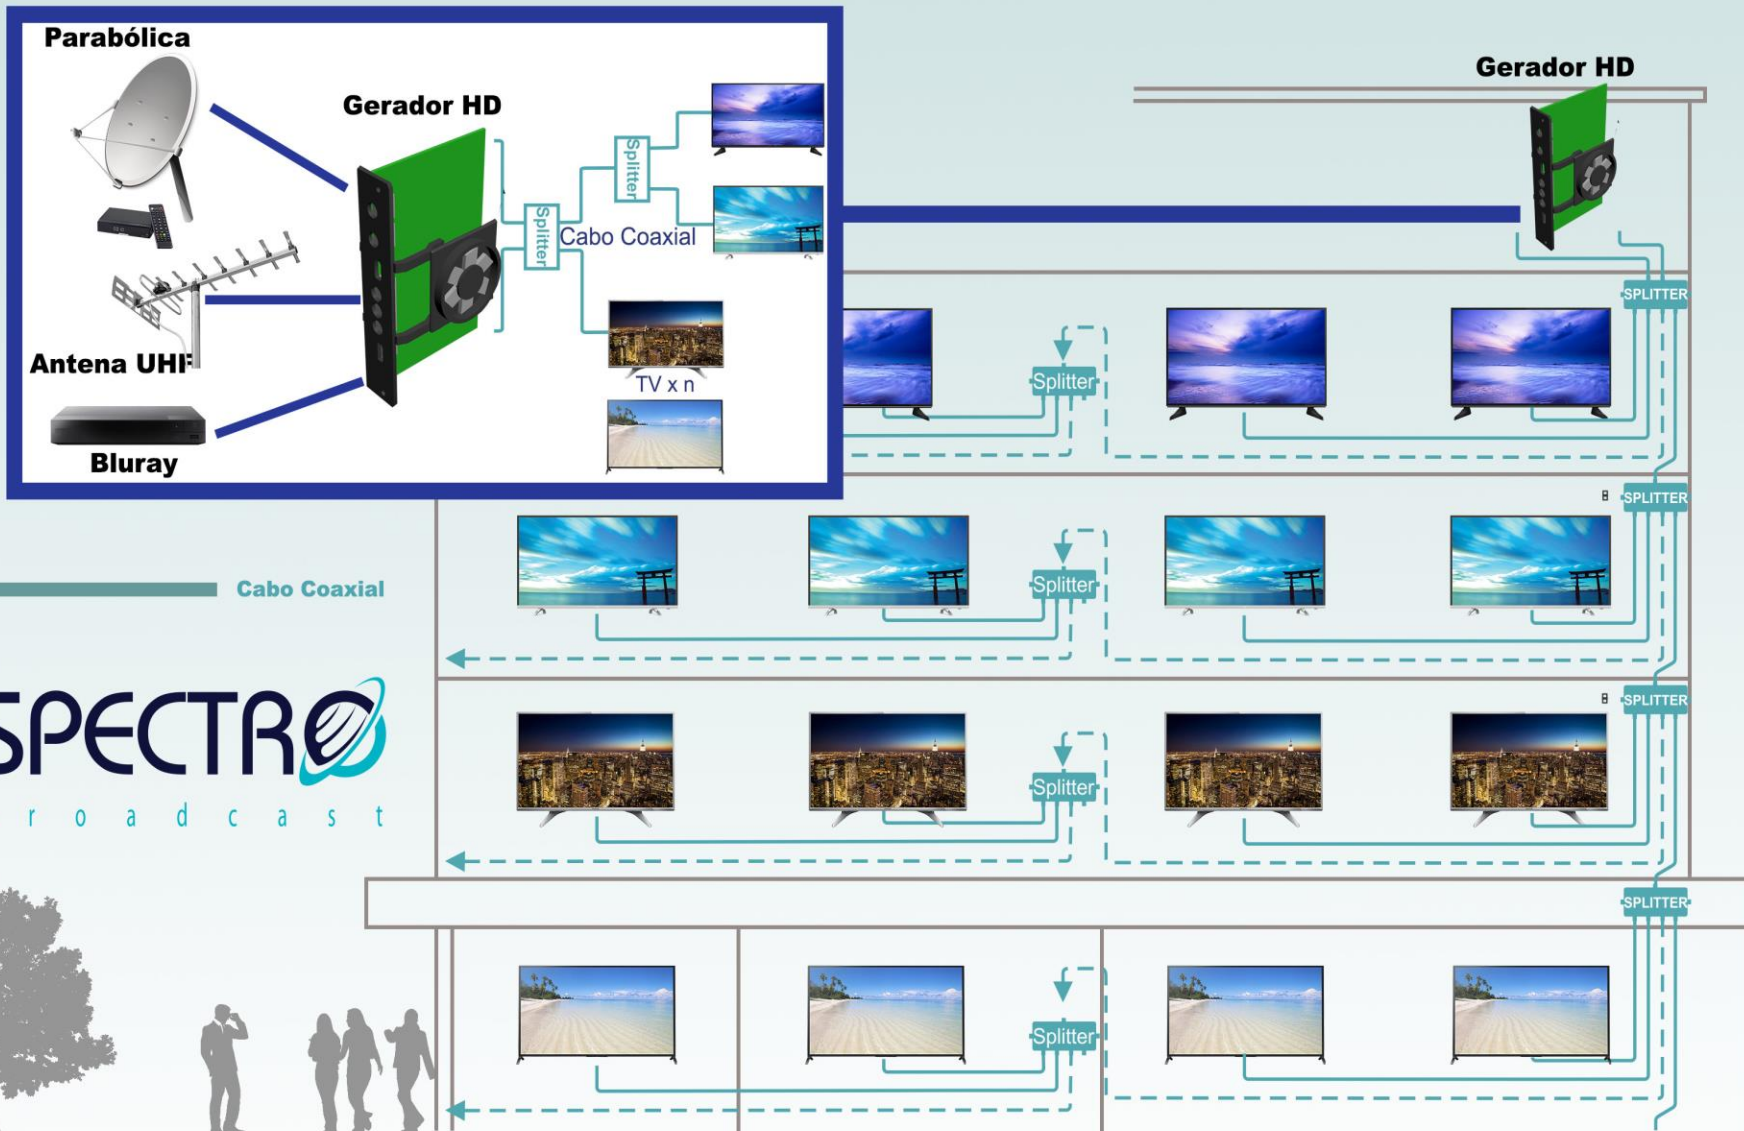

SPECTRO 

b r o a d c a s t

Geração de Imagem em HD

***Solução de Distribuição de Sinal
Digital HD para o Varejo***

Confiabilidade, eficiência e melhor custo benefício

Geração de canal de mídia para a loja. Indicação, na Tv, do canal transmitido com o nome da loja e resolução.

Utilização de Cabo Coaxial na transmissão do sinal hd, tendo vantagem substancial em relação ao Cabo HDMI, principalmente à longo prazo.

Facilidade de operação por parte dos colaboradores. Diminuição da necessidade de manutenção. Substituição rápida dos produtos demonstrados sem o risco de quebra do sistema.

Simplicidade no desenvolvimento de projetos a qualquer distância.

Transmissão tendo como base o sistema brasileiro de Tv digital, com alta qualidade de imagem, para todos os pontos de demonstração da loja com potencial máximo. Integração do sistema do painel com a transmissão local digital possibilitando ao cliente uma experiência ideal para a sua decisão de compra.